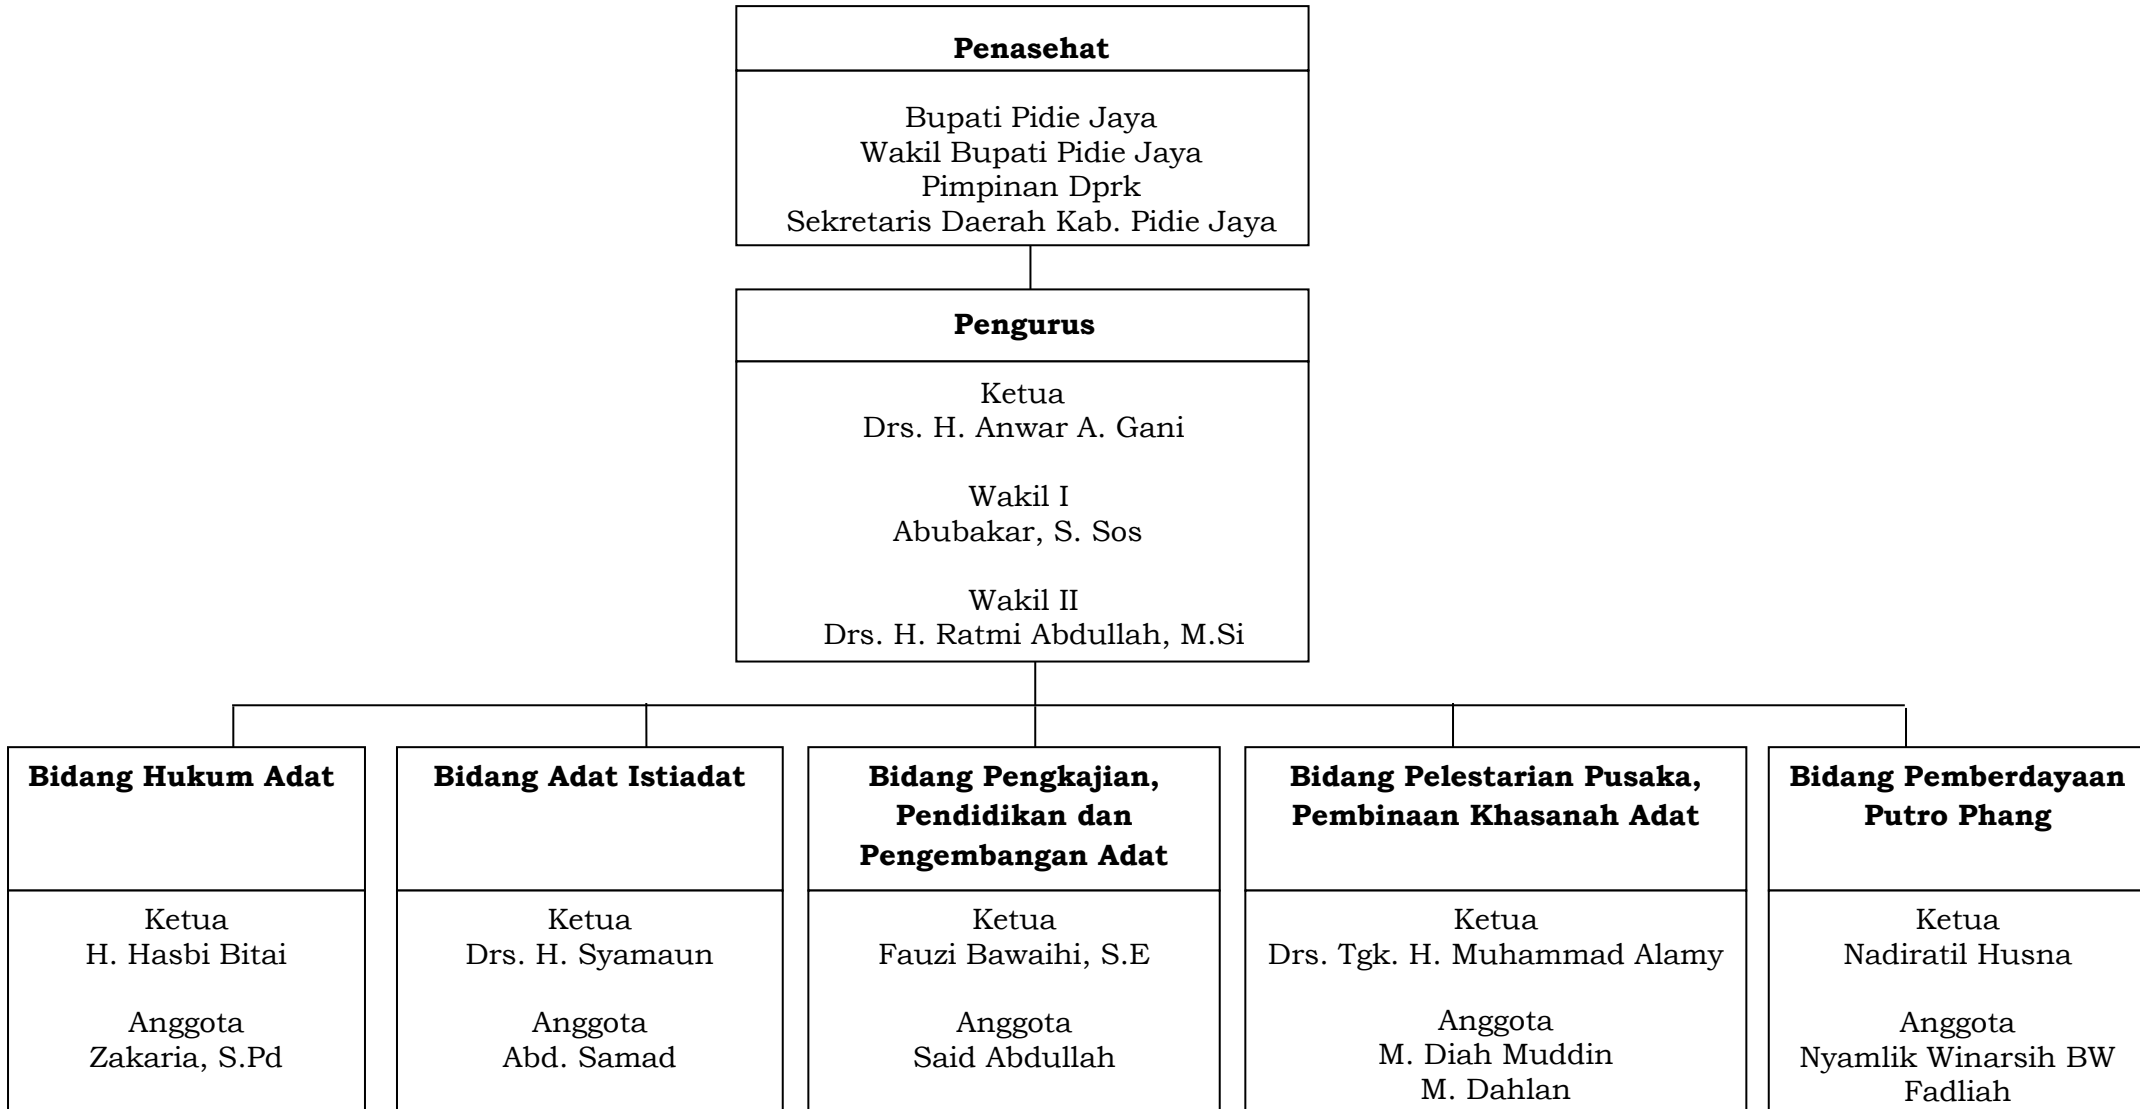

**STRUKTUR PENGURUS MAJELIS ADAT ACEH (MAA)
KABUPATEN PIDIE JAYA MASA BAKTI 2023 S.D 2028**

**STRUKTUR ORGANISASI DAN TATA KERJA
SEKRETARIAT MAJELIS ADAT ACEH (MAA)**